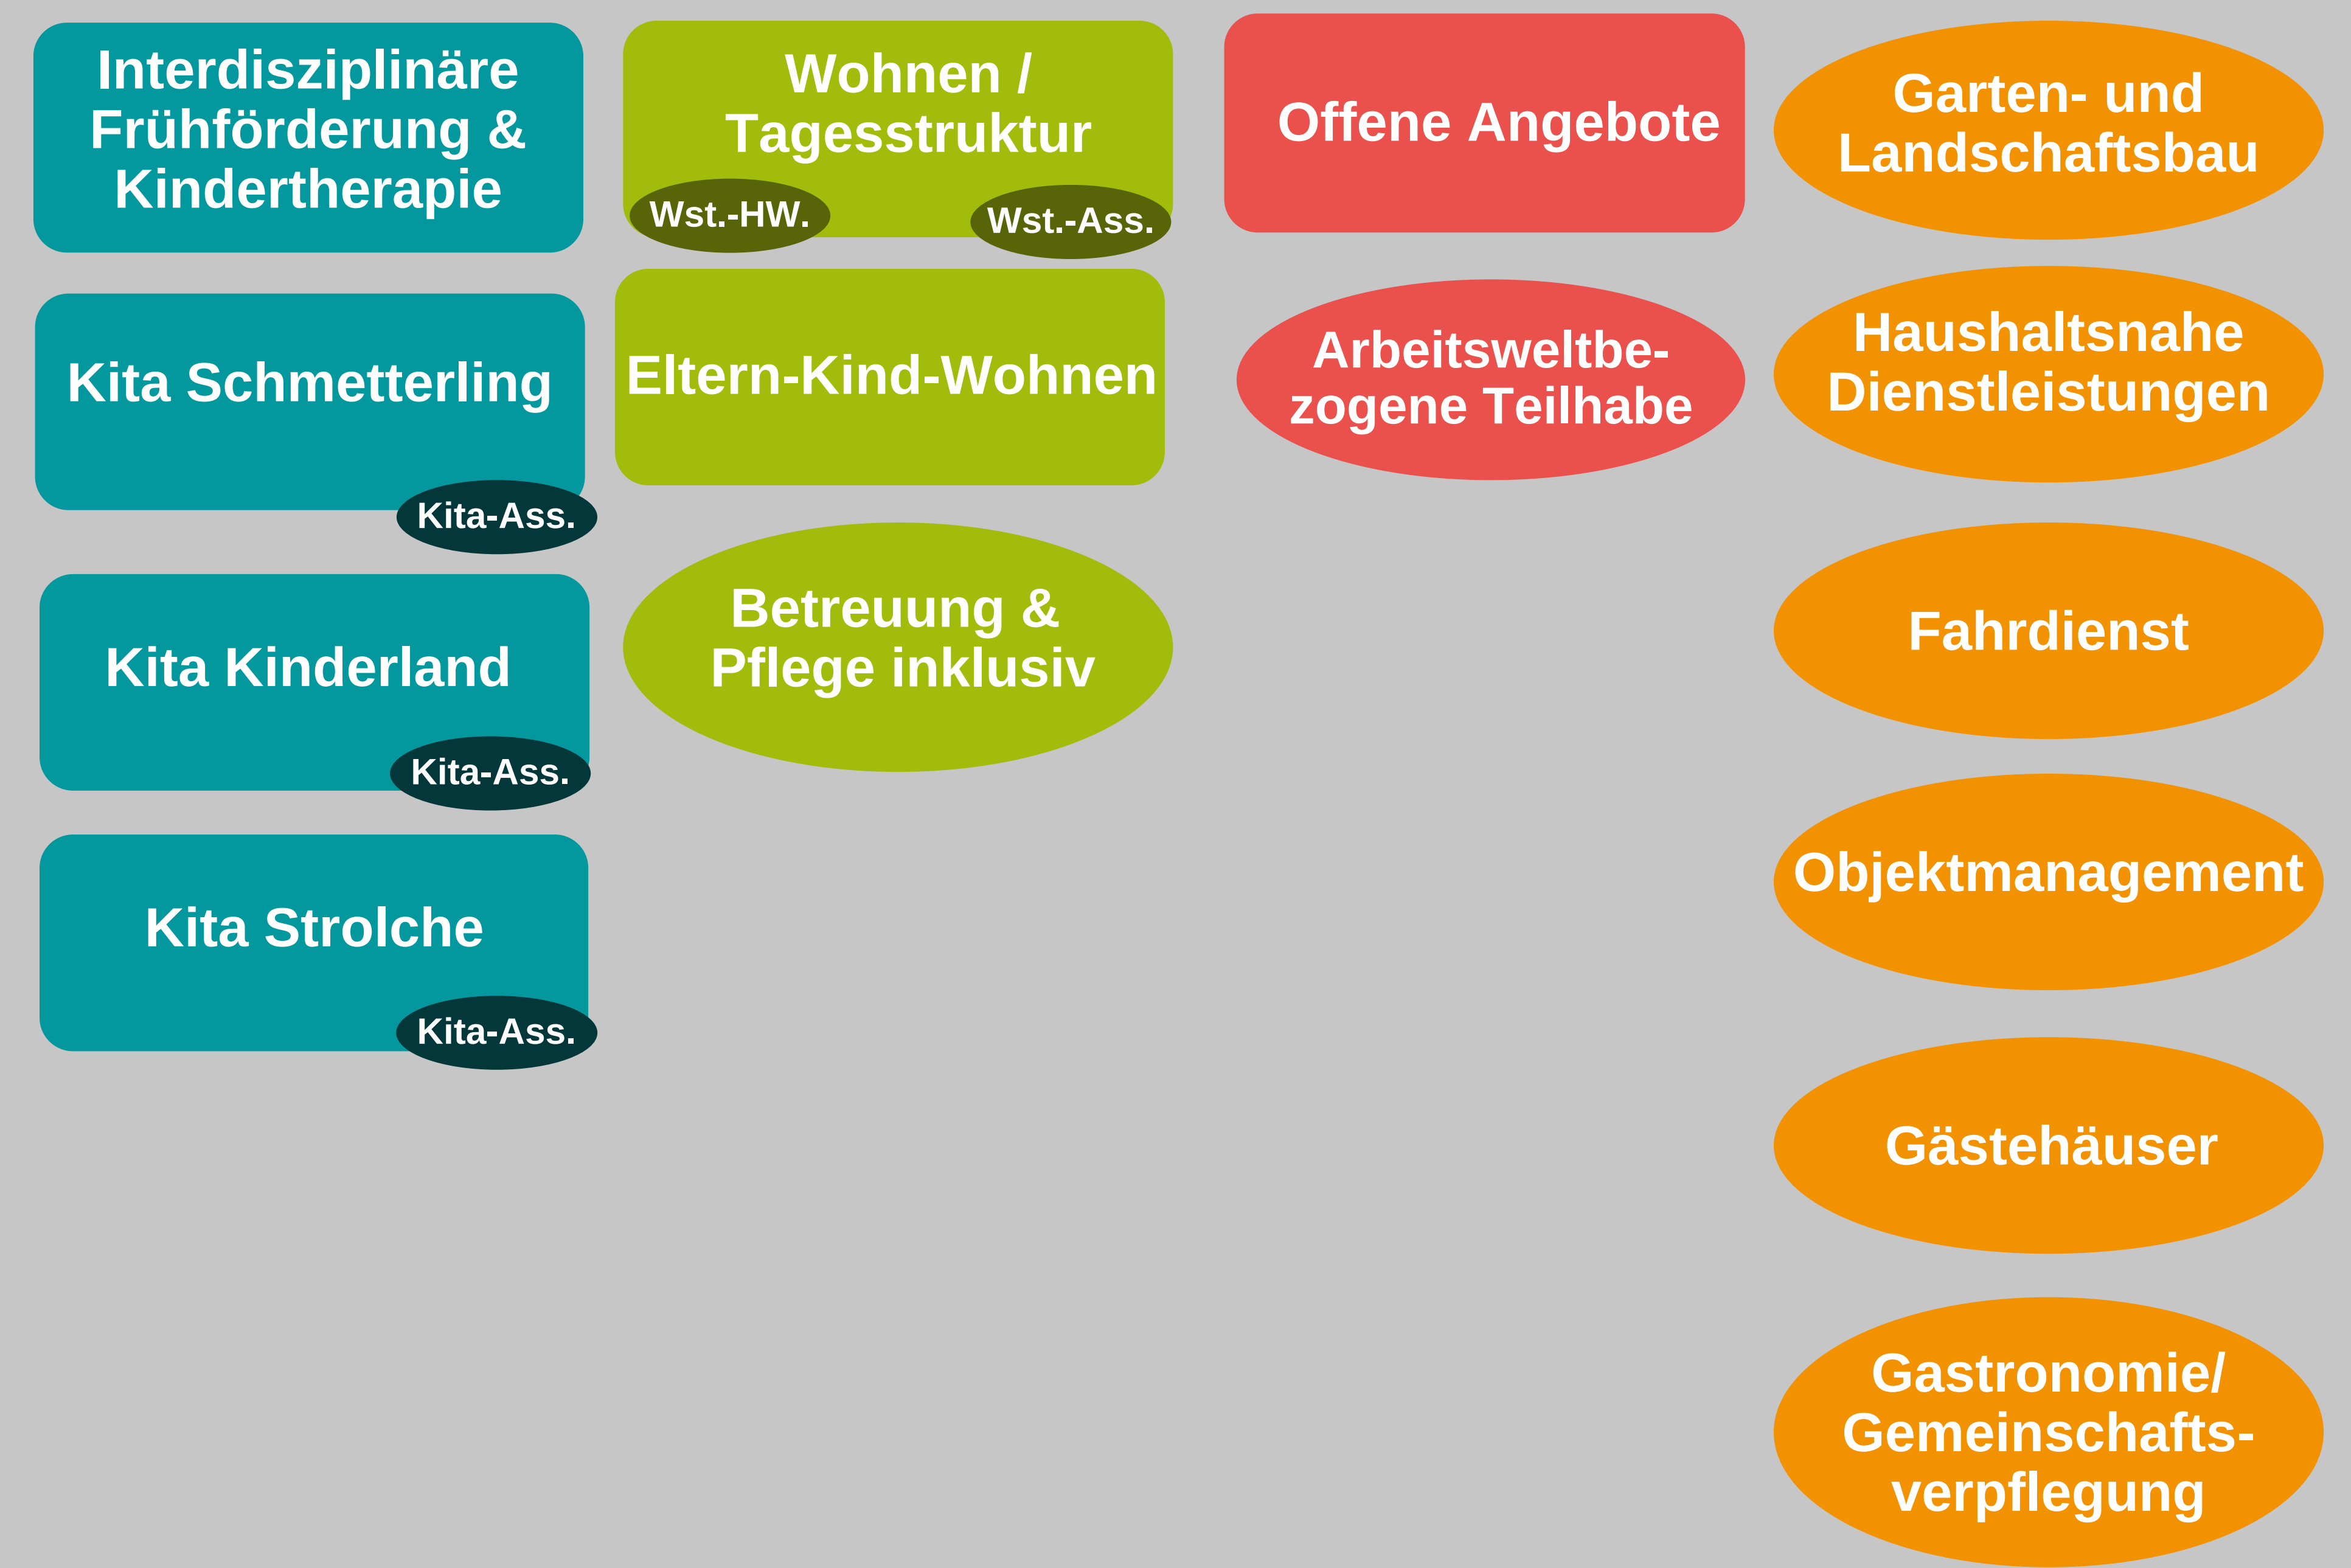

# Lebenshilfe Erfurt Gruppe

- ### Gremien
- Aufsichtsrat
  - Betriebsrat
  - Beirat Wirtschaft und Recht
  - Schwerbehindertenvertretung
  - Selbstvertreterrat

## Kernbereiche

## Verwaltung & Management

- ### Stabsstellen
- Entgelte und Vertragswesen
  - Unternehmenskommunikation
  - Qualitätsmanagement & Datenschutz
  - IT
  - Finanz- und Projektmanagement
  - Controlling (extern)

- ### Legende
- LHE e.V. = Lebenshilfe Erfurt e.V.  
 LHS = Lebenshilfe Erfurt SERVICE gGmbH  
 IFF = Interdisziplinäre Frühförderung  
 Kita-Ass. = Kita-Assistenz  
 Wst.-HW = Wohnstätten Hauswirtschaft  
 Wst.-Ass. = Wohnstätten-Assistenz
- = Organisationseinheit der LHS  
 = Organisationseinheit des LHE e.V.