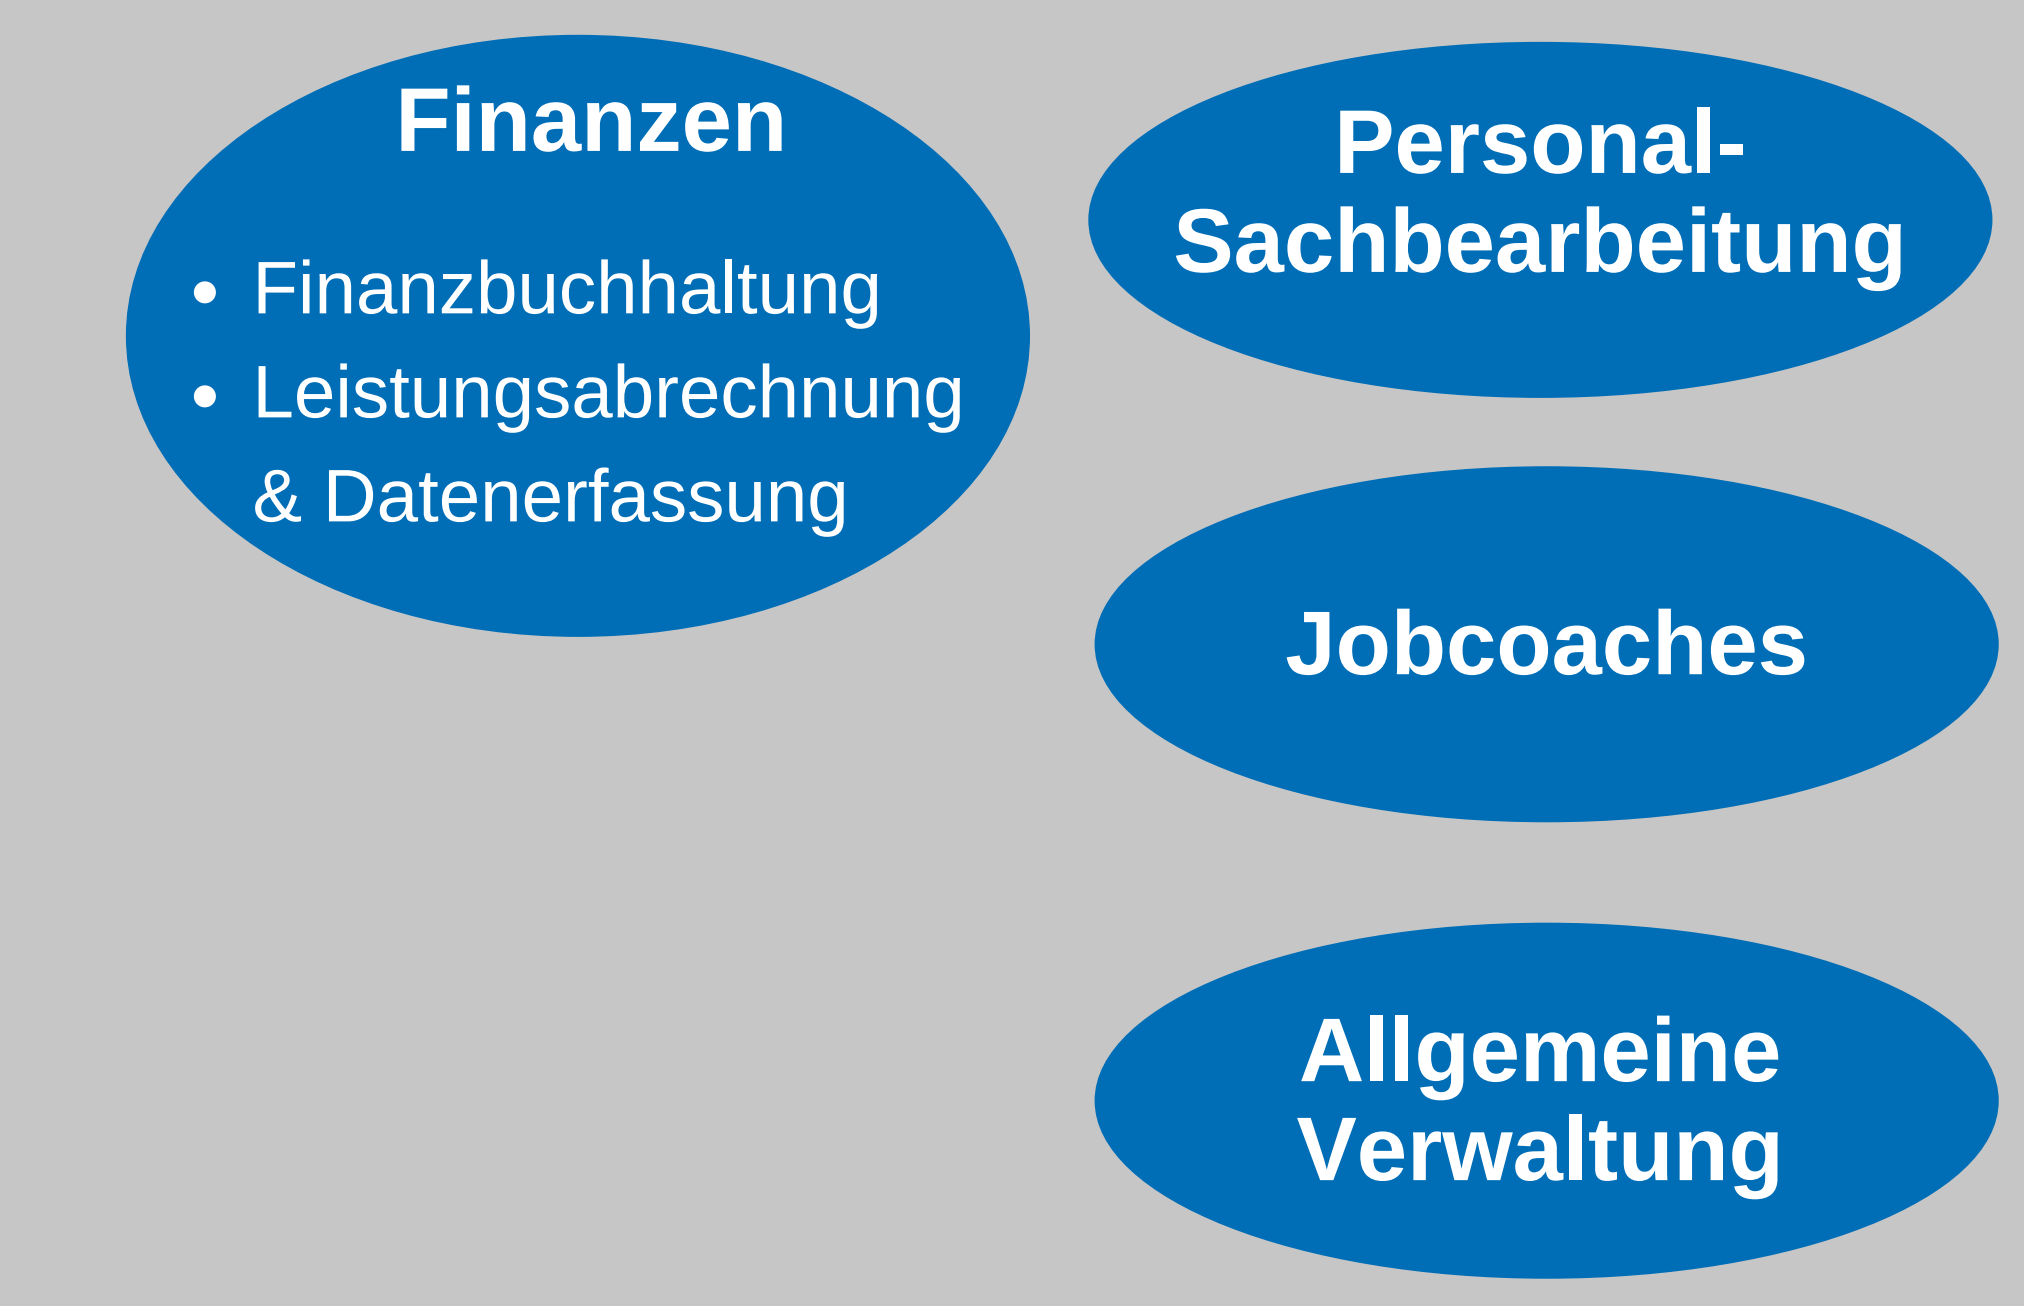

# Lebenshilfe Erfurt Gruppe

- ### Gremien
- Aufsichtsrat
  - Betriebsrat
  - Beirat Wirtschaft und Recht
  - Schwerbehindertenvertretung
  - Selbstvertreterrat

## Kernbereiche

- ### Legende
- LHE e.V. = Lebenshilfe Erfurt e.V.  
 LHS = Lebenshilfe Erfurt SERVICE gGmbH  
 IFF = Interdisziplinäre Frühförderung  
 Kita-Ass. = Kita-Assistenz  
 Wst.-HW = Wohnstätten Hauswirtschaft  
 Wst.-Ass. = Wohnstätten-Assistenz
- = Organisationseinheit der LHS  
 = Organisationseinheit des LHE e.V.